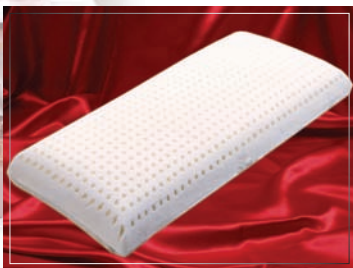

● FICHA TÉCNICA ●

- 100% latex
- Tejido exterior 100% algodón

MEDIDAS	REF.
80 cm.	670
90 cm.	671
105 cm.	672
120 cm.	673
135 cm.	674
150 cm.	675