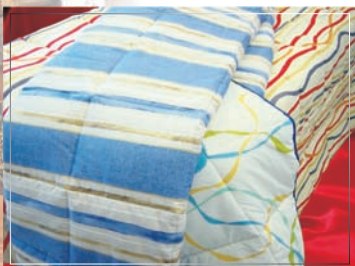

FICHA TÉCNICA

- 50% algodón - 50% poliéster
- Diversos estampados
- No incluye cojines

MEDIDAS	REF.
180 x 240 cm.	210
200 x 240 cm.	211
220 x 240 cm.	212
240 x 240 cm.	213
260 x 240 cm.	214

Alfombra Ming