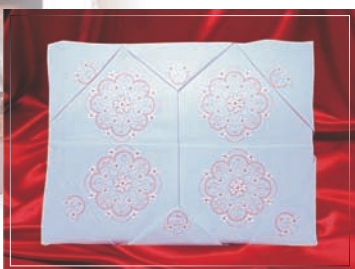

Mantelería Shima Bordada

FICHA TÉCNICA

- 40% algodón - 60% poliéster
- Diversos estampados

MEDIDAS REF.

150 x 150 cm. (6 c.) 320

150 x 250 cm. (12 c.) 321

Mantelería Algodón "MB"

FICHA TÉCNICA