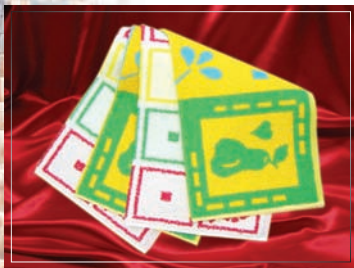

Paño Cocina Rizo

FICHA TÉCNICA

- 100% algodón
- Diversos colores y estampados

MEDIDAS REF.

50 x 50 cm. 480