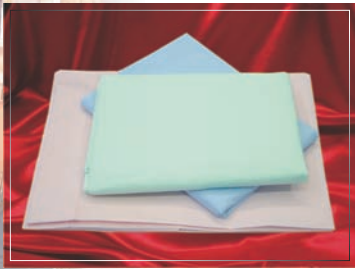

● Almohadón "MB"

● FICHA TÉCNICA ●

- 50% algodón - 50% poliéster
- Facilidad de lavado
- Tacto suave
- No hace bolas
- Confección a medida

MEDIDAS	REF.
Cama 80/90/105 cm.	090
Cama 120/135/150 cm.	091