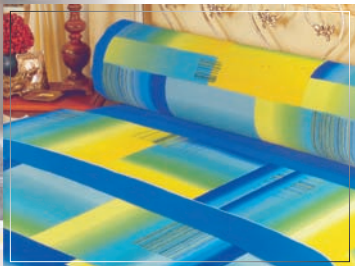

Colcha Edredón Carmen

FICHA TÉCNICA

- Incluye un cojín
- Diversos estampados y colores

MEDIDAS	REF.
Cama 90 cm.	200
Cama 105 cm.....	201
Cama 120 cm.....	202
Cama 135 cm.....	203
Cama 150 cm.....	204